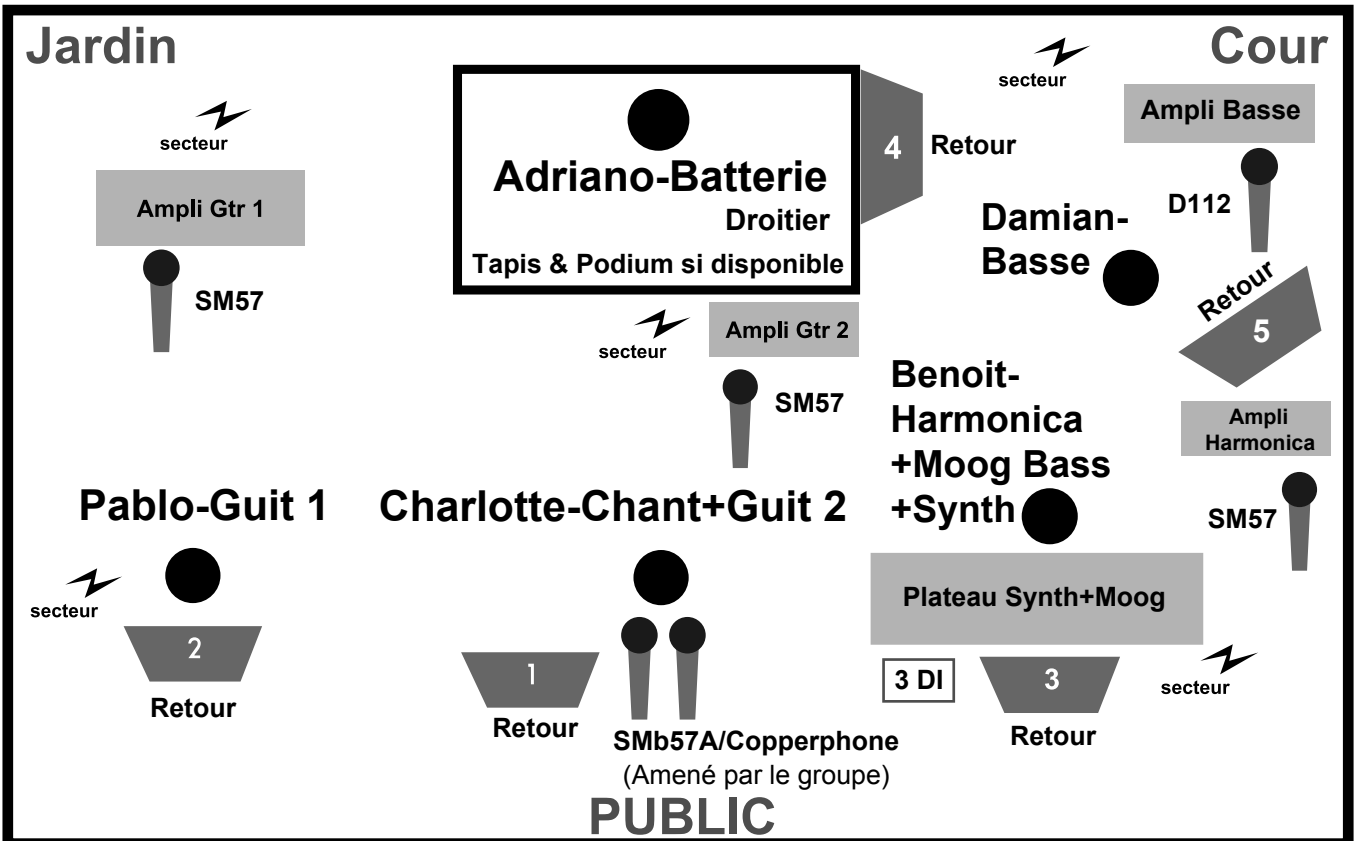

Set : 12 titres - 75 minutes

Voie	Nom	Micros
1	Kick	Beta52 ou D112
2	Caisse Claire	Sm57
3	Charley	Sm57
4	Tom Basse	Sennheiser 604
5	Tom Aigu	Sennheiser 604
6	OH L	Micro OH Disponible
7	OH R	Micro OH Disponible
8	Ampli Basse	D112 ou Beta52
9	Moog Bass	DI
10	Clavier L	DI
11	Clavier R	DI
12	Harmonica	SM57 ou e906
13	Guitar 1	SM57 ou e906
14	Guitar 2	SM57 ou e906
15	Voix 1	SM Beta57 A
16	Voix 2	Copperphone
17	Reverb L	En régie - Type Hall
18	Reverb R	En régie - Type Hall

### 5 Musiciens:

- 1 Chanteuse-Guitariste
- 1 Guitariste
- 1 Harmoniciste-Clavieriste
- 1 Bassiste
- 1 Batteur

**Catering :** Thé chaud & Boissons fraîches : eau, sodas bières en loge. Repas équilibrés, non Végétariens.