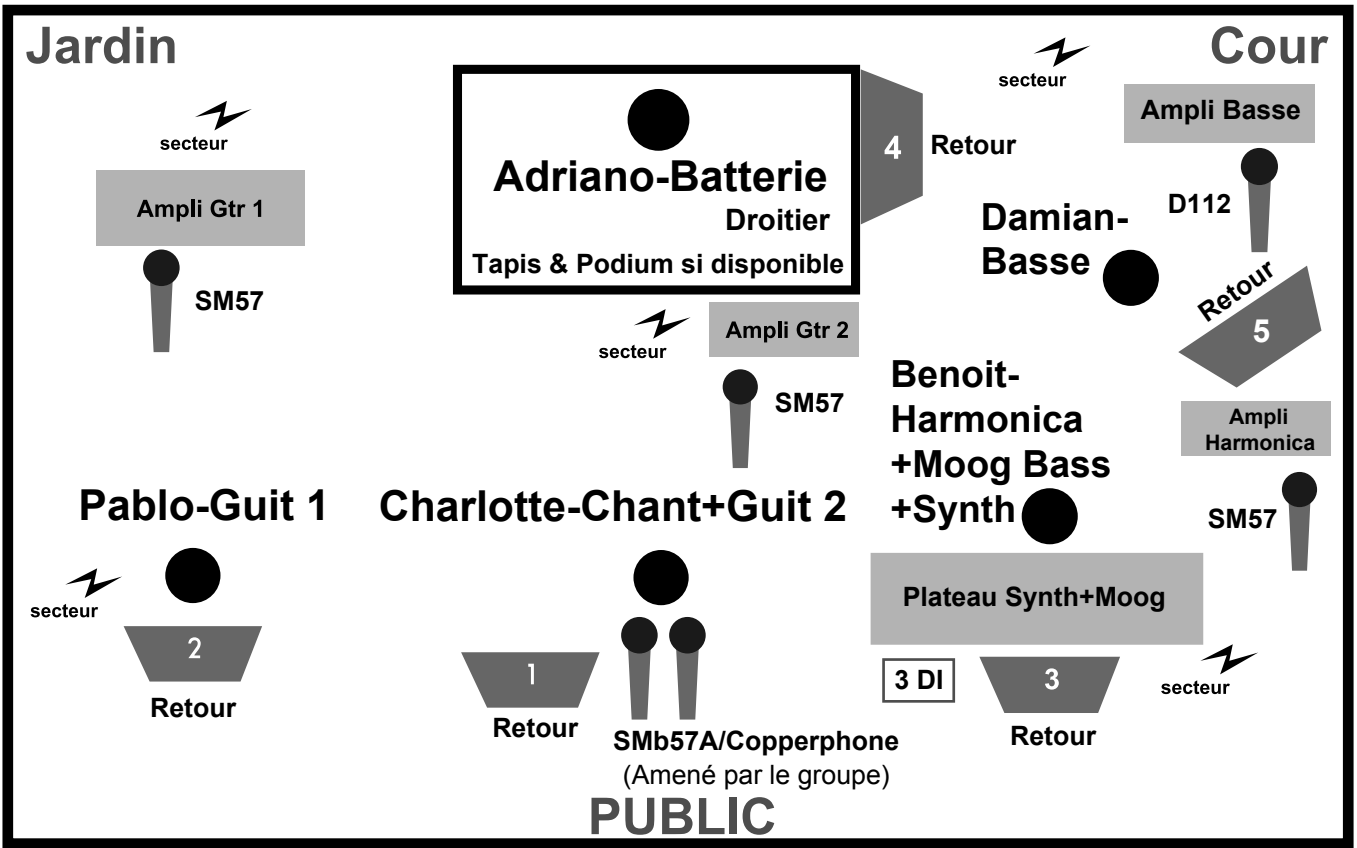

Set : 12 titres - 75 minutes

Voie	Nom	Micros
1	Kick	Beta52 ou D112
2	Caisse Claire	Sm57
3	Charley	Sm57
4	Tom Basse	Sennheiser 604
5	Tom Aigu	Sennheiser 604
6	OH L	Micro OH Disponible
7	OH R	Micro OH Disponible
8	Ampli Basse	D112 ou Beta52
9	Moog Bass	DI
10	Clavier L	DI
11	Clavier R	DI
12	Harmonica	SM57 ou e906
13	Guitar 1	SM57 ou e906
14	Guitar 2	SM57 ou e906
15	Voix 1	SM Beta57 A
16	Voix 2	Copperphone
17	Reverb L	En régie - Type Hall
18	Reverb R	En régie - Type Hall