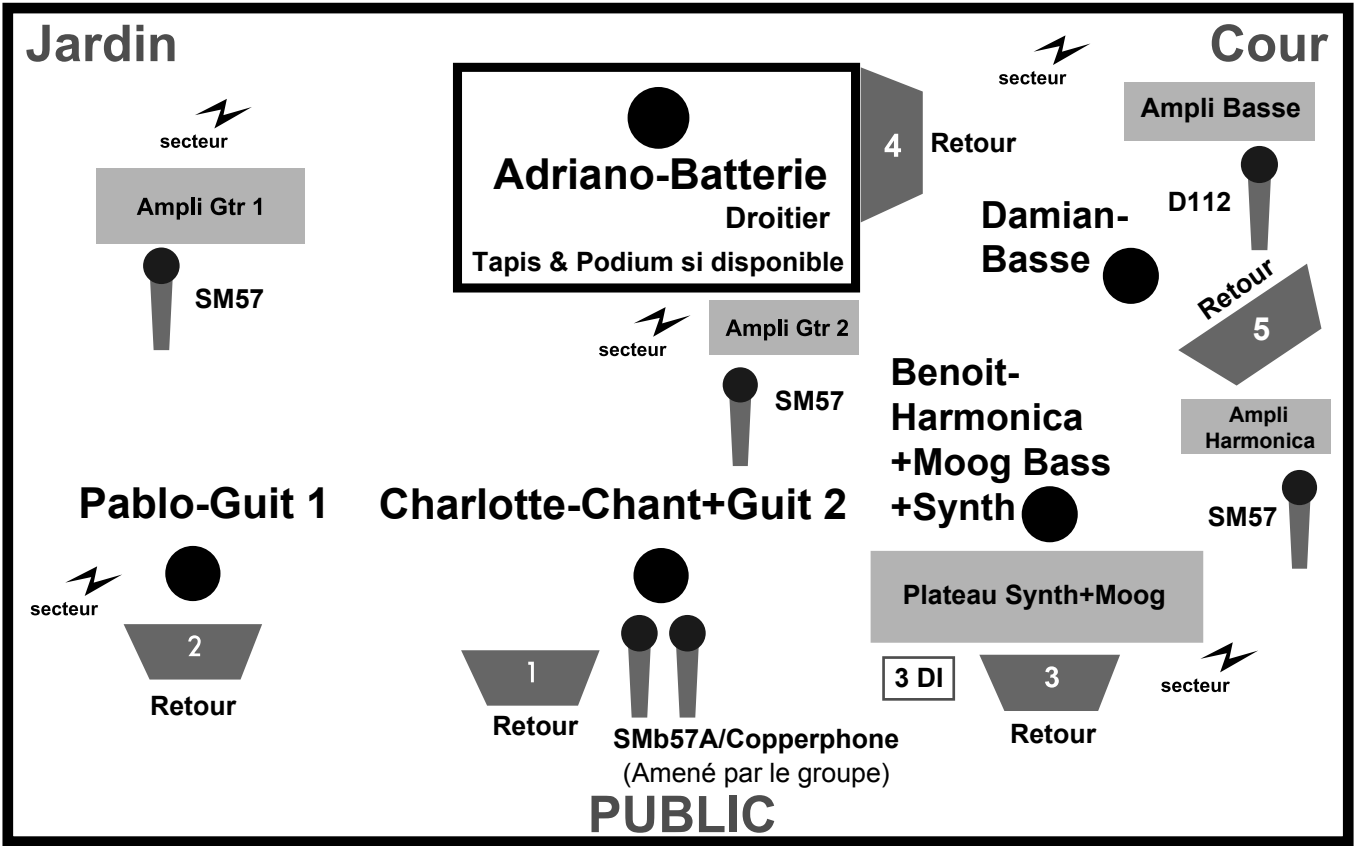

Set : 12 titres - 75 minutes

Voie	Nom	Micros
1	Kick	Beta52 ou D112
2	Caisse Claire	Sm57
3	Charley	Sm57
4	Tom Basse	Sennheiser 604
5	Tom Aigu	Sennheiser 604
6	OH L	Micro OH Disponible
7	OH R	Micro OH Disponible
8	Ampli Basse	D112 ou Beta52
9	Moog Bass	DI
10	Clavier L	DI
11	Clavier R	DI
12	Harmonica	SM57 ou e906
13	Guitar 1	SM57 ou e906
14	Guitar 2	SM57 ou e906
15	Voix 1	SM Beta57 A
16	Voix 2	Copperphone
17	Reverb L	En régie - Type Hall
18	Reverb R	En régie - Type Hall

### 5 Musiciens:

- 1 Chanteuse-Guitariste
- 1 Guitariste
- 1 Harmoniciste-Clavieriste
- 1 Bassiste
- 1 Batteur

**Catering :** Thé chaud & Boissons fraîches : eau, sodas bières en loge. Repas équilibrés, non Végétariens.