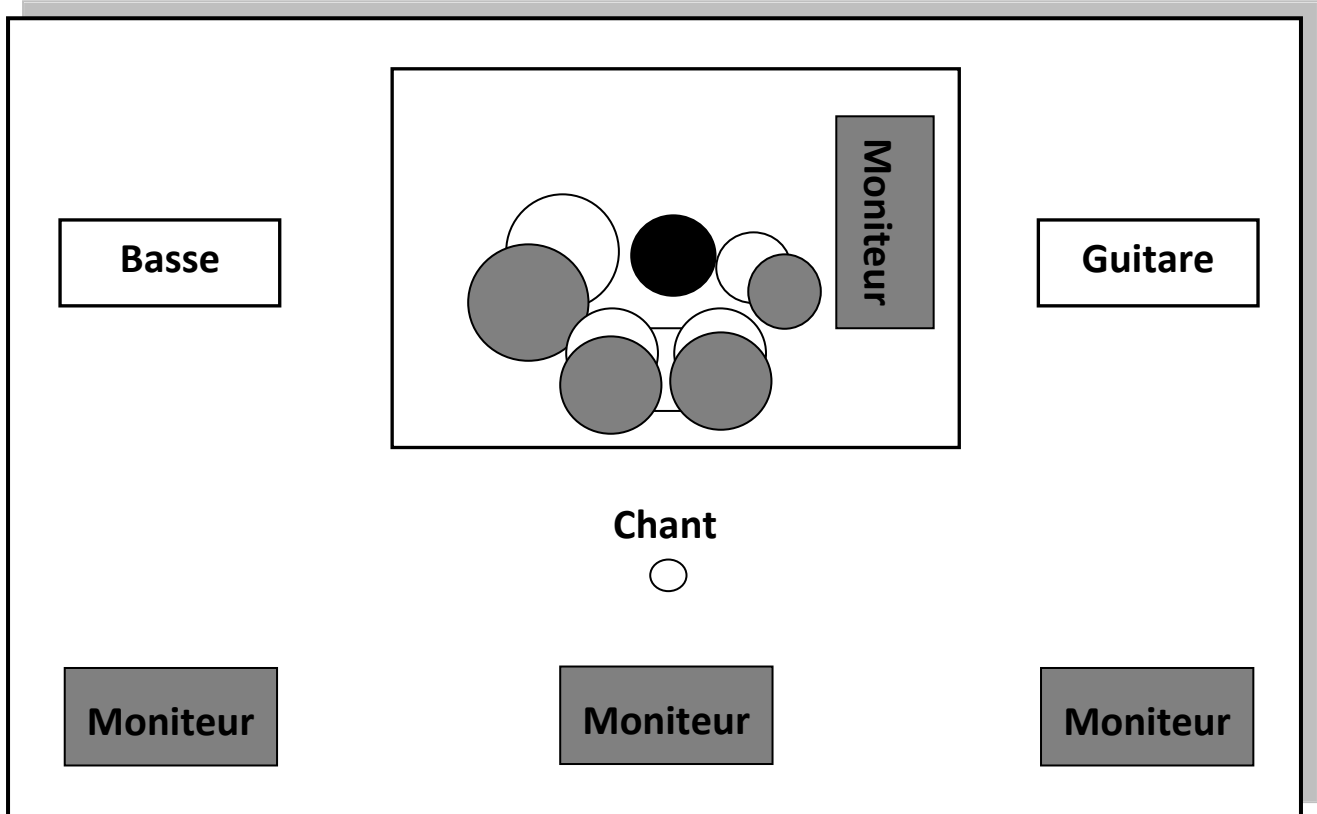

Fiche technique :

Patch :

Patch	Désignation	Micro/DI	Effets	
1	Chant	SM58	Comp	
2	Guitare	SM57 ou E609	Comp	
3	Basse	DI	Comp	
4	Batterie	Kick	B52 ou D112	Gate
5		Snare	SM57	Comp
6		HH	SM81	/
7		T1	604 ou B98	/
8		T2	604 ou B98	/
9		T3	604 ou B98	/
10		OH	SM81	/
11		OH	SM81	/