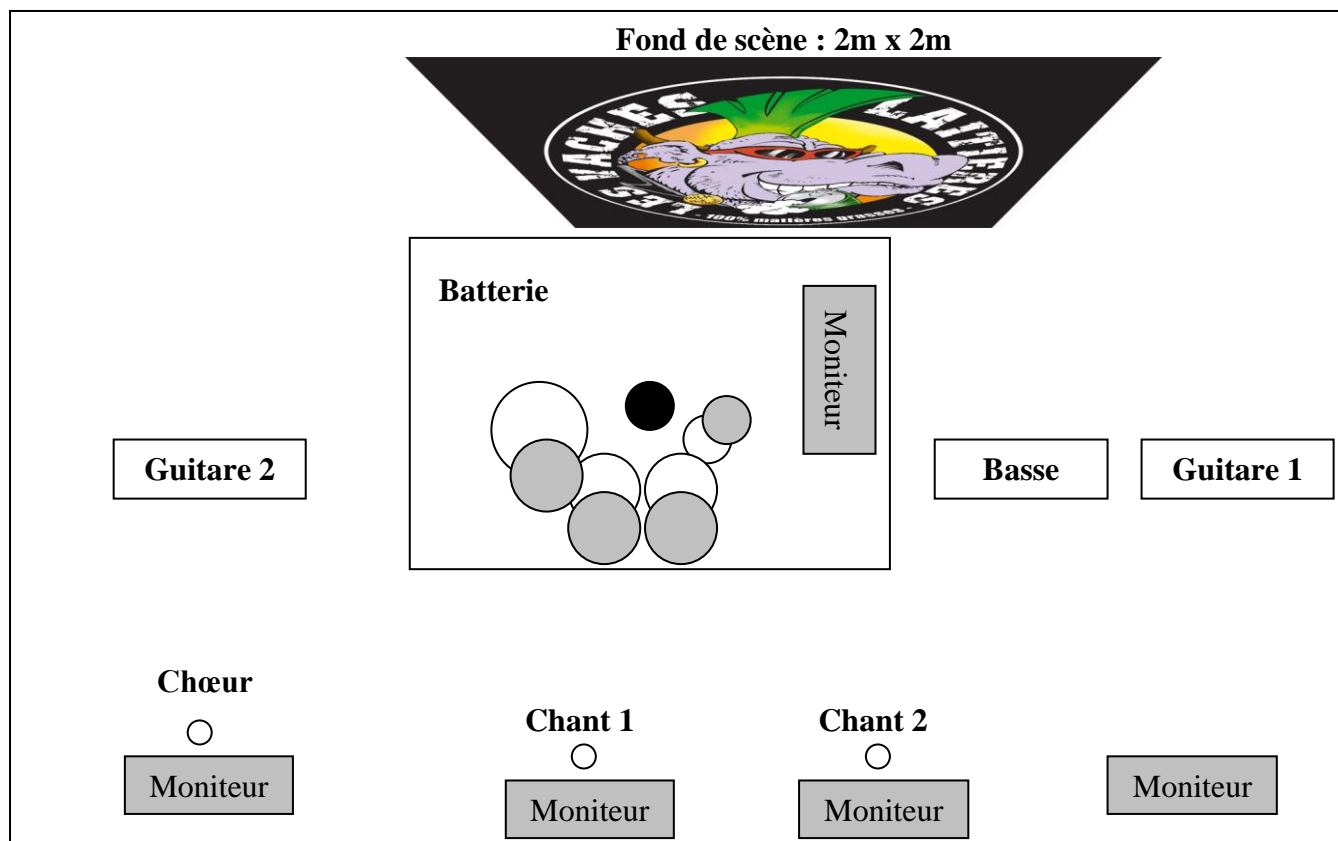

LES VACHES LAITIÈRES

FICHE TECHNIQUE

Formation

		Matériel
Pierre	Chant 1	
Jérôme	Guitare 1	<ul style="list-style-type: none"> • Tête Mesa Boogie dual rectifier 3 chanel • HP Mesa Boogie 4x12"
Daniel	Guitare 2	<ul style="list-style-type: none"> • Tête Mesa Boogie dual rectifier 2 chanel • HP Mesa Boogie 4x12"
	Chœur	
Nico	Basse	<ul style="list-style-type: none"> • Tête Mark Bass – Little Mark 800 • HP Mark Bass 104HF 4x10" (4 Ω)
	Chant 2	
Ochsner	Batterie	1 bassdrum, 1 snare, 1 hithat 3 Toms, 3 crash, 1 ride

LES VACHES LAITIÈRES

PATCH

PATCH	DESIGNATION	MICRO / DI	EFFECT
1	KIK	B52 ou D112	Gate
2	SN	SM57	Comp
3	HH	SM81	
4	T1	604 ou B98	
5	T2	604 ou B98	
6	T3	604 ou B98	
7	OH	SM81	
8	OH	SM81	
9	Bass	DI	Comp
10	Gtr 1	E609	Comp
11	Gtr 2	E609	Comp
12	Voc 1	SM58	Comp
13	Voc 2	SM58	Comp
14	Chœur	SM58	Comp
15	Return Verb		
16	Return Verb		